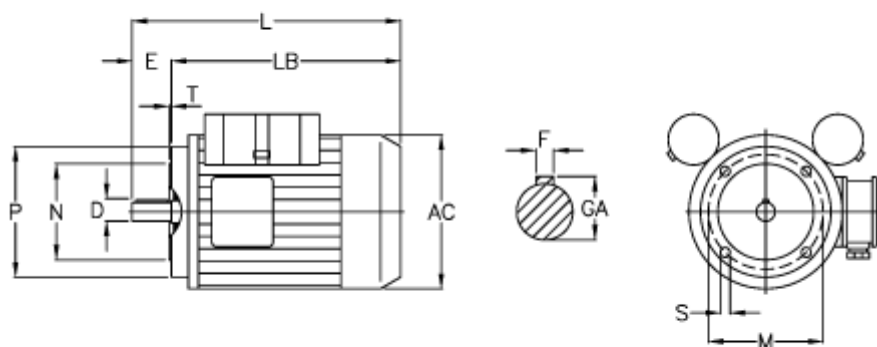

Varenummer: 25075265002

Beskrivelse: ICME Asynkronmotor MD80 B2 0,75KW
2800 o/m 1x230 V B14 med start- & driftskondensator

Mål

AC = 156	M = 100
D = 19	N = 80
E = 40	P = 120
F = 6	S = M6
GA = 21.5	T = 3
HB = 122	Z = 230
L = 305	
LB = 265	